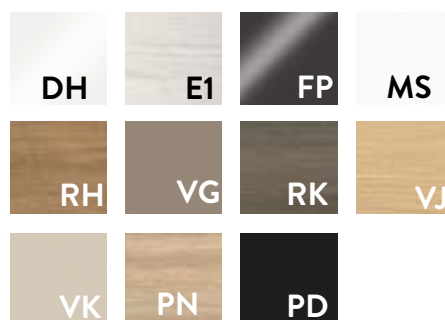

DH - Glossy White
E1 - White wood
FP - Glossy Grey
MS - White Mat
RH - Oak Kansas
VG - Truffle Grey
RK - Stone Oak
VJ - Nordic Oak
VK - Soft Grey
PN - Elm Empresso
PD - Black Mat Lacquer