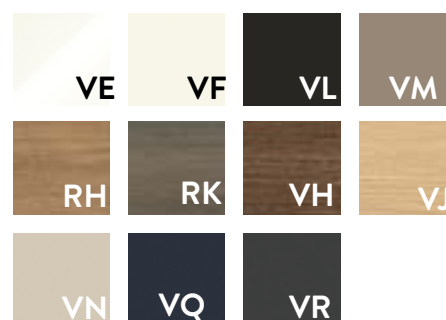

Artikel nr. 28.1

VE - Brilliant White  
VF - Pure White  
VL - Volcano Black  
VM - Taupe  
RH - Oak Kansas  
RK - Stone Oak  
VH - Arizona Oak  
VJ - Nordic Oak  
VN - Cashmere Grey  
VQ - Marine Blue  
VR - Graphite

Artikel nr. 29.1

VE - Brilliant White  
VF - Pure White  
VL - Volcano Black  
VM - Taupe  
RH - Oak Kansas  
RK - Stone Oak  
VH - Arizona Oak  
VJ - Nordic Oak  
VN - Cashmere Grey  
VQ - Marine Blue  
VR - Graphite

VE - Brilliant White  
VF - Pure White  
VL - Volcano Black  
VM - Taupe  
RH - Oak Kansas  
RK - Stone Oak  
VH - Arizona Oak  
VJ - Nordic Oak  
VN - Cashmere Grey  
VQ - Marine Blue  
VR - Graphite