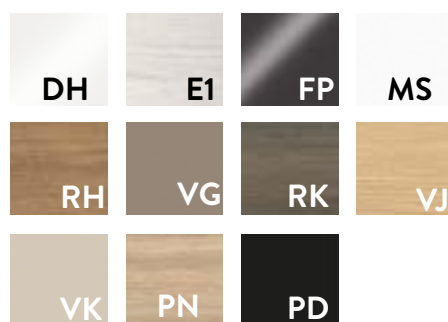

DH - Glossy White
E1 - White wood
FP - Glossy Grey
MS - White Mat
RH - Oak Kansas
VG - Truffle Grey
RK - Stone Oak
VJ - Nordic Oak
VK - Soft Grey
PN - Elm Empresso
PD - Black Mat Lacquer