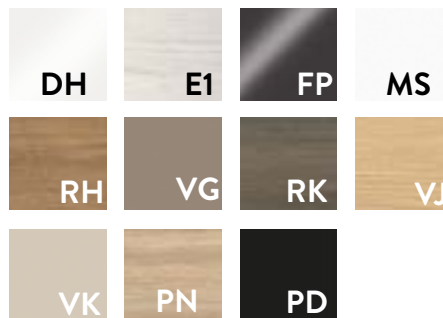

Artikel nr. 39.1

Meubel voor Memento wastafel 120cm met 11 kleur-keuzes in het meubel.

DH - Glossy White  
E1 - White wood  
FP - Glossy Grey  
MS - White Mat  
RH - Oak Kansas  
VG - Truffle Grey  
RK - Stone Oak  
VJ - Nordic Oak  
VK - Soft Grey  
PN - Elm Espresso  
PD - Black Mat Lacquer