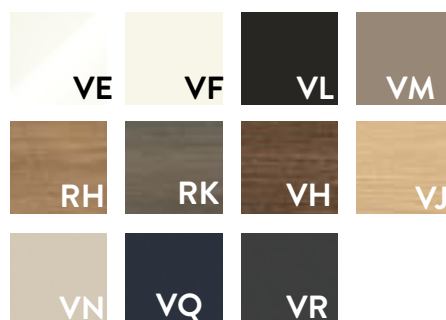

Artikel nr. 28.1

VE - Brilliant White  
VF - Pure White  
VL - Volcano Black  
VM - Taupe  
RH - Oak Kansas  
RK - Stone Oak  
VH - Arizona Oak  
VJ - Nordic Oak  
VN - Cashmere Grey  
VQ - Marine Blue  
VR - Graphite

Artikel nr. 29.1

VE - Brilliant White  
VF - Pure White  
VL - Volcano Black  
VM - Taupe  
RH - Oak Kansas  
RK - Stone Oak  
VH - Arizona Oak  
VJ - Nordic Oak  
VN - Cashmere Grey  
VQ - Marine Blue  
VR - Graphite

VE - Brilliant White  
VF - Pure White  
VL - Volcano Black  
VM - Taupe  
RH - Oak Kansas  
RK - Stone Oak  
VH - Arizona Oak  
VJ - Nordic Oak  
VN - Cashmere Grey  
VQ - Marine Blue  
VR - Graphite