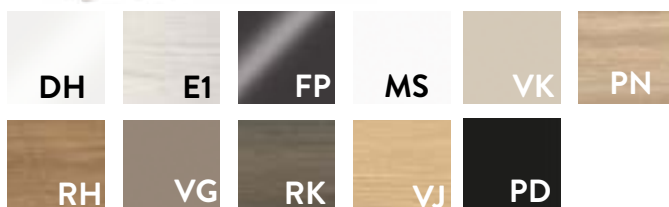

DH - Glossy White
E1 - White wood
FP - Glossy Grey
MS - White Mat
RH - Oak Kansas
VG - Truffle Grey

RK - Stone Oak
VJ - Nordic Oak
VK - Soft Grey
PN - Elm Empresso
PD - Black Mat Lacquer