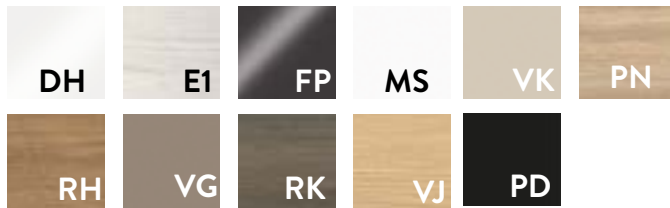

DH - Glossy White
E1 - White wood
FP - Glossy Grey
MS - White Mat
RH - Oak Kansas
VG - Truffle Grey

RK - Stone Oak
VJ - Nordic Oak
VK - Soft Grey
PN - Elm Empresso
PD - Black Mat Lacquer

WASTAFEL **MEMENTO 2.0** 100cm

Villeroy & Boch opzet wastafel Memento 2.0 afm.100x-47cm. Uitgevoerd in Titanceram in de kleur wit

Voorzien van 2 kraangaten,
In combinatie met sifon chroom en muurbuis

Artikel nr. 38